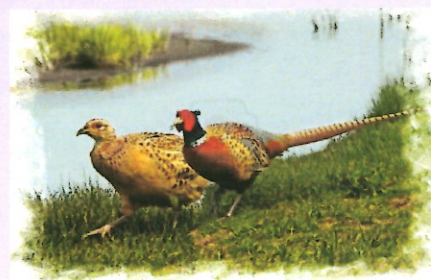

ENALCACCIA

Programma
Manifestazioni Nazionali
Anno 2016

I COMPONENTI DELLA C.N.T.V.

Francesco Ragni V. Presidente

Demis Fracca

Nicola Varricchione

IL PRESIDENTE DELLA C.N.T.V.

Rag. Giuseppe Curatolo

SEMIFINALI

XXXVII° CAMPIONATO NAZIONALE
DI CACCIA PRATICA
“TROFEO DIANA”
“Memorial Paolo Moro”

NORD
MODENA
11 Settembre

CENTRO
AREZZO
26 Giugno

SUD
CATANIA
5 Giugno

1° CAMPIONATO NAZIONALE
CANI DA SEGUITA SU CINGHIALE
CATEGORIA SINGOLO “in recinto”
Arezzo 28 - 29 Maggio